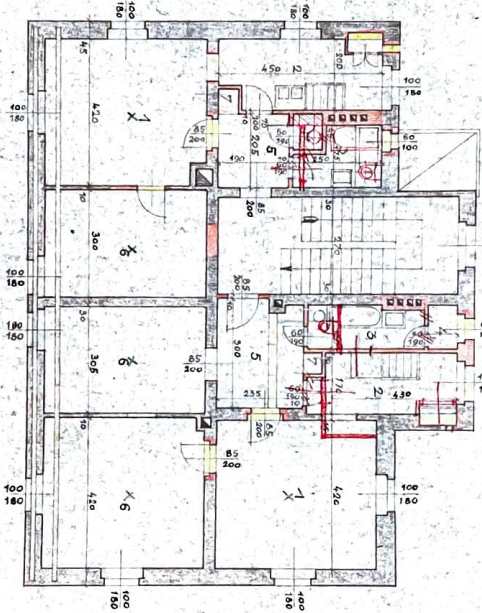

PRÍZEMÍ A I. PATRO

PODKROVÍ

- LEGENDA:**
- 1 obývací pokoj
 - 2 kuchyn
 - 3 lazeň
 - 4 WC
 - 5 predsiev
 - 6 ložnice
 - 7 vestavene skrine na čist. polk.
 - 8 komory na podestě
 - 9 WC pre predieiny v prízemí