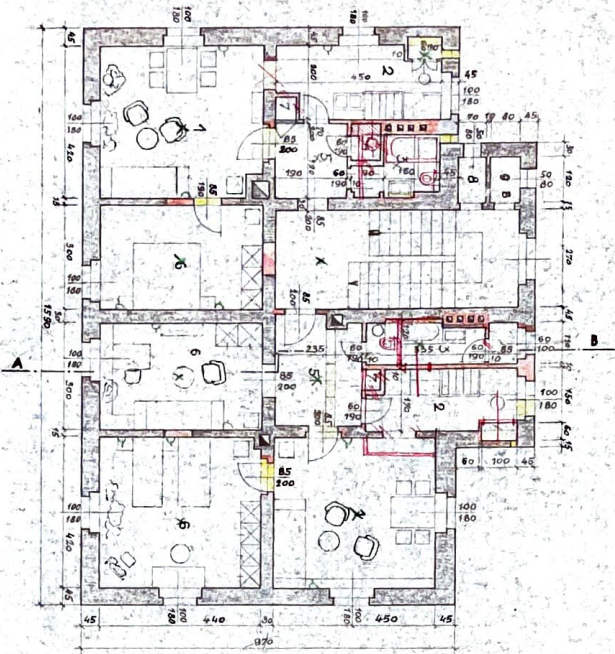

PRÍZEMÍ A I. PATRO

PODKROVÍ

- LEGENDA:**
- 1 obývací pokoj
 - 2 kuchyn
 - 3 lazeň
 - 4 WC
 - 5 predsiev
 - 6 ložnice
 - 7 vestavene skrine na čist. polk.
 - 8 komory na podestě
 - 9 WC pre predieiny v prízemí